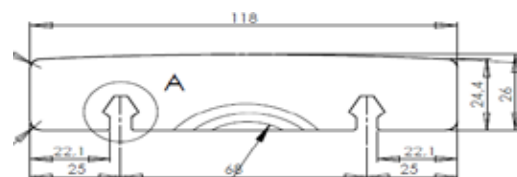

LAMES DE TERRASSE PIN THERMO

Scandinavie

A clipser

Parement bombé drainant

FIXATION INVISIBLE
DENSITÉ ENVIRON 400 KG/M³

Lisse / Bombé

Épaisseur en mm	Largeur en mm	Longueur en m	Qualité	Profil
26	120	2,40 à 4,20	Choix A	Lisse / Bombé profil drainant

easyclip deck

Comptez environ une boîte de 30 clips pour 5 m² de terrasse. **easyclip deck** est composé de 6 points de fixation, soit 2 par lames. Étudié pour laisser 4 mm entre chaque lame, il permet au bois de vivre sans déformation de l'ensemble.