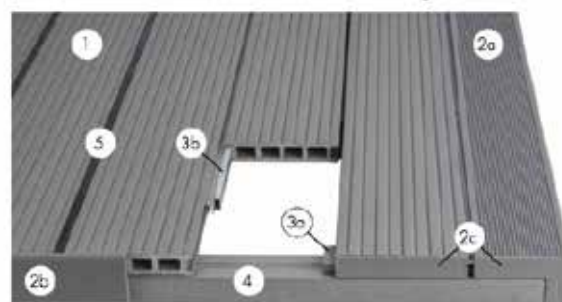

Installation avec Clips

Clips inclus Vis, en pièces	17