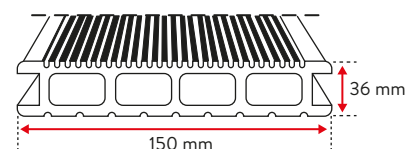

## Besoin en produits par m<sup>2</sup> de terrasse (environ)

Dimensions (mm)	28 x 150
Lames de terrasse, en mètres linéaires	6,5 m
Rail de support, en mètres linéaires	3 m
Entraxe entre les lambourdes, en cm	40
Vis de fixation	1 vis par lame